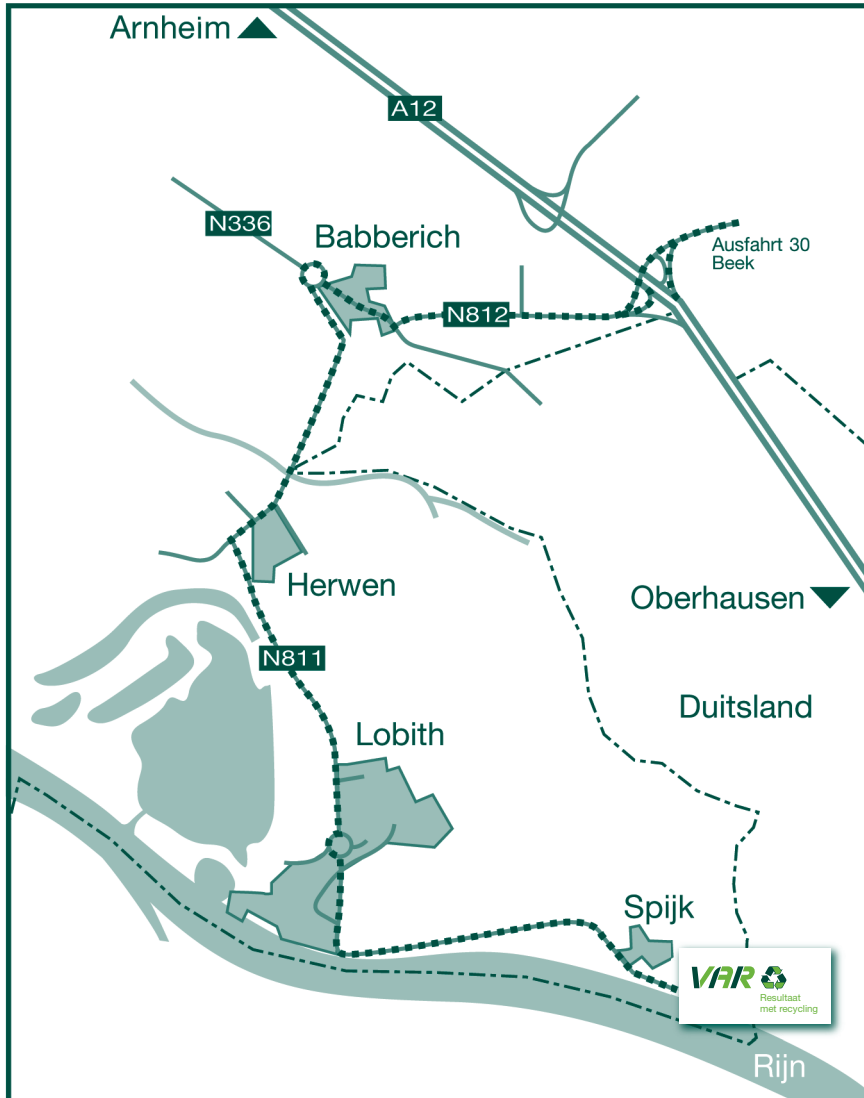

Wegbeschreibung Niederlassung Spijk

Adresse Niederlassung Spijk

Spijkse Dijk 3-139
6917 AB Spijk (in der Nähe von Lobith/Tolkamer)
E info@var.nl
T +31 (0)55 3018300
F +31 (0)316 543227

Öffnungszeiten

Montag bis Freitag 07.00 - 16.30 Uhr.

Wegbeschreibung Niederlassung Spijk

Aus der Richtung Arnheim-Oberhausen: Ausfahrt Nummer 30. Richtung Babberich/Lobith anhalten.
Auf Kreisel links abbiegen Richtung Lobith. Folgen Sie den Weg bis Ausfahrt Herwen, Tolkamer, Lobith und biegen Sie links ab.
Bei den folgenden zwei Kreiseln fahren Sie geradeaus nach Spijk. Den Weg geht über in Spijkse Dijk.
Nach 'Steenfabriek Daams' links abbiegen und die VAR-Schildern folgen.