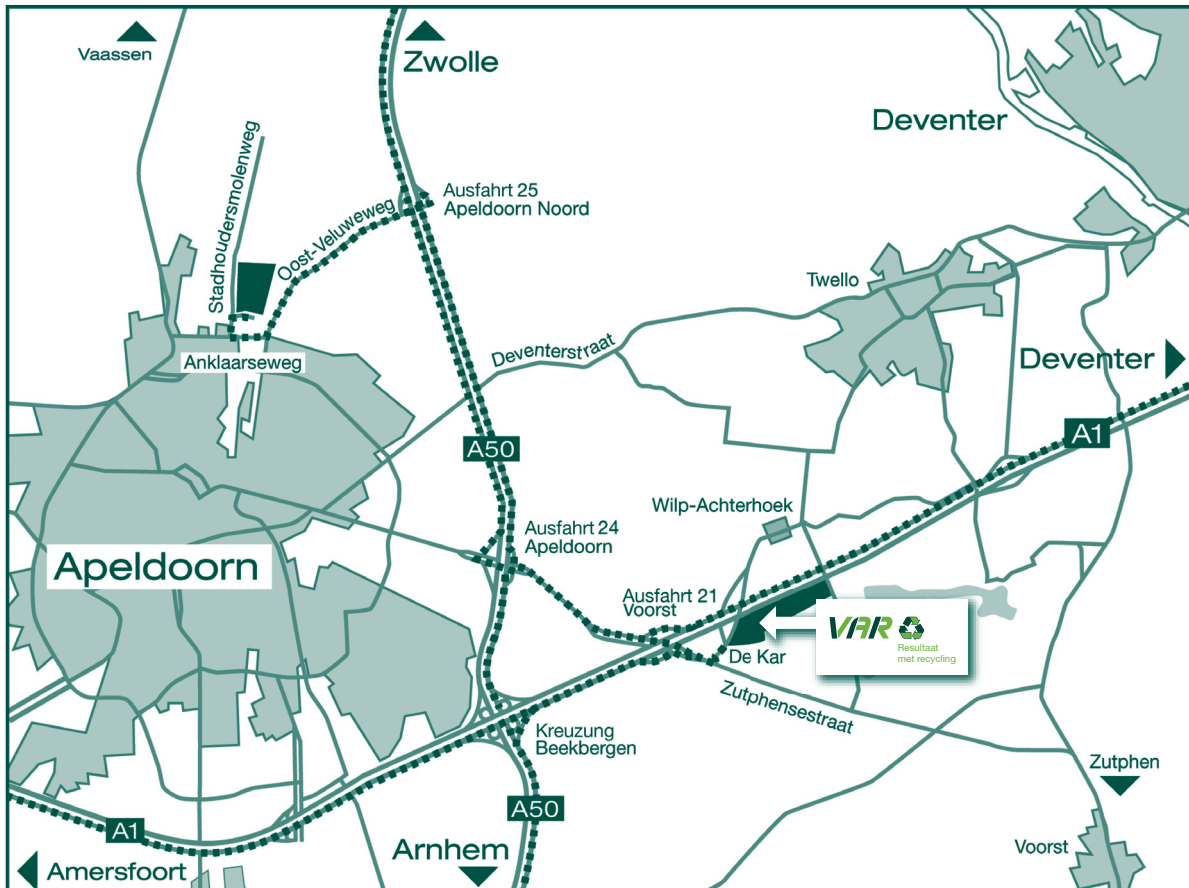

Wegbeschreibung Hauptniederlassung Wilp-Achterhoek

Sluinerweg 12
Wilp-Achterhoek
Postbus 184
NL - 7390 AD Twello
T +31 (0)55 3018300
F +31 (0)55 3018310
E info@var.nl
I www.var.nl

Hauptniederlassung Wilp-Achterhoek

Öffnungszeiten

Montag bis Freitag 07.30 - 16.30 Uhr.
Büro von 08.00 - 17.00 Uhr.

Wegbeschreibung Hauptniederlassung Wilp-Achterhoek

Über den Autobahn A50: aus der Richtung Arnhem oder Zwolle: Ausfahrt Nummer 24 Apeldoorn/ Teuge.
Ende Ausfahrt: Richtung Zutphen.

Nach gut 2500 Meter links abbiegen (folgen Sie die ANWB-Schildern mit ,VAR'), auf dem Sluinerweg.
Nach 400 Meter sind Sie angekommen.

Über den Autobahn A1: aus der Richtung Amersfoort oder Almelo: Ausfahrt Nummer 21 Voorst.
Unten am Ausfahrt fahren sie Richtung Zutphen.

Nach ungefähr 800 Meter links abbiegen (folgen Sie die ANWB-Schildern mit ,VAR'), auf dem Sluinerweg.
Nach 400 Meter sind Sie angekommen.